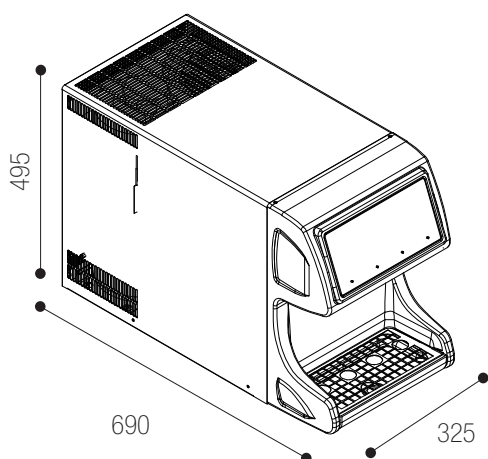

## 06 B-FRUIT POSTMIX

### Specifiche e Opzioni

- Postmix soprabanco per erogazione succhi
- Con Gas Eco-Friendly R290
- BIB esterno con pompe peristaltiche interne e rubinetti specifici per succhi
- Frontale in plastica