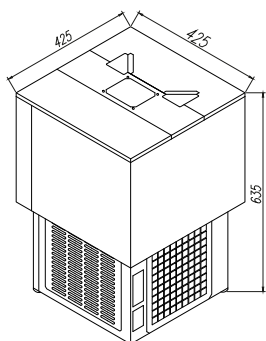

17 REVERSIBILE 36

Specifiche e Opzioni

- **Isotech**
- **Vasca in rotazionale**
- **Con Gas Eco-Friendly R290**
- Tensione a 115V per lotti minimi di 50 pz.
- Con lamiera Inox per lotti minimi di 50 pz.

Imballo singolo

Peso: 40 Kg
 Dimensioni (LxAxP): 452x452x706 mm
 Dimensioni pallet: 800x1200 mm
 Quantità per pallet: 12

Specs and Options

- **Isotech**
- **Rotomoulded technology**
- **With Eco-Friendly R290 Gas**
- 115V voltage version for minimum lots of 50 pcs.
- With stainless steel external sheets for minimum lots of 50 pcs.

Single packaging

Weight: 40 Kg
 Dimensions (LxHxW): 452x452x706 mm
 Size of pallet: 800x1200 mm
 No. of units per pallet: 12

Codice Code	Materiale Material	Compressore Compressor	Cap. vasca Tank cap.	Banco ghiaccio Ice bank	Prestazione Max Performance Max	N° Vie N° of coils	Pompa ricircolo Recirculation pump	Prezzi Prices
REV1336 LPAR2	Skin Plate	1/3 HP	32 l	17 kg	106 l/h	-	-	