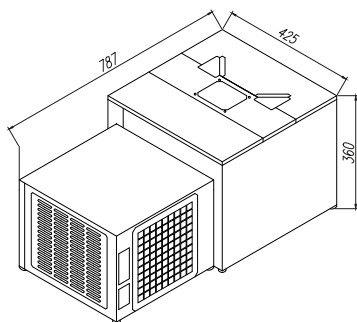

17 REVERSIBILE 36

Specifiche e Opzioni

- **Isotech**
- **Vasca in rotazionale**
- **Con Gas Eco-Friendly R290**
- Tensione a 115V per lotti minimi di 50 pz.
- Con lamiera Inox per lotti minimi di 50 pz.

Imballo singolo

Peso: 40 Kg
 Dimensioni (LxAxP): 452x452x706 mm
 Dimensioni pallet: 800x1200 mm
 Quantità per pallet: 12

Specs and Options

- **Isotech**
- **Rotomoulded technology**
- **With Eco-Friendly R290 Gas**
- 115V voltage version for minimum lots of 50 pcs.
- With stainless steel external sheets for minimum lots of 50 pcs.

Single packaging

Weight: 40 Kg
 Dimensions (LxHxW): 452x452x706 mm
 Size of pallet: 800x1200 mm
 No. of units per pallet: 12

Codice Code	Materiale Material	Compressore Compressor	Cap. vasca Tank cap.	Banco ghiaccio Ice bank	Prestazione Max Performance Max	N° Vie N° of coils	Pompa ricircolo Recirculation pump	Prezzi Prices
REV1336 LPAR2	Skin Plate	1/3 HP	32 l	17 kg	106 l/h	-	-	